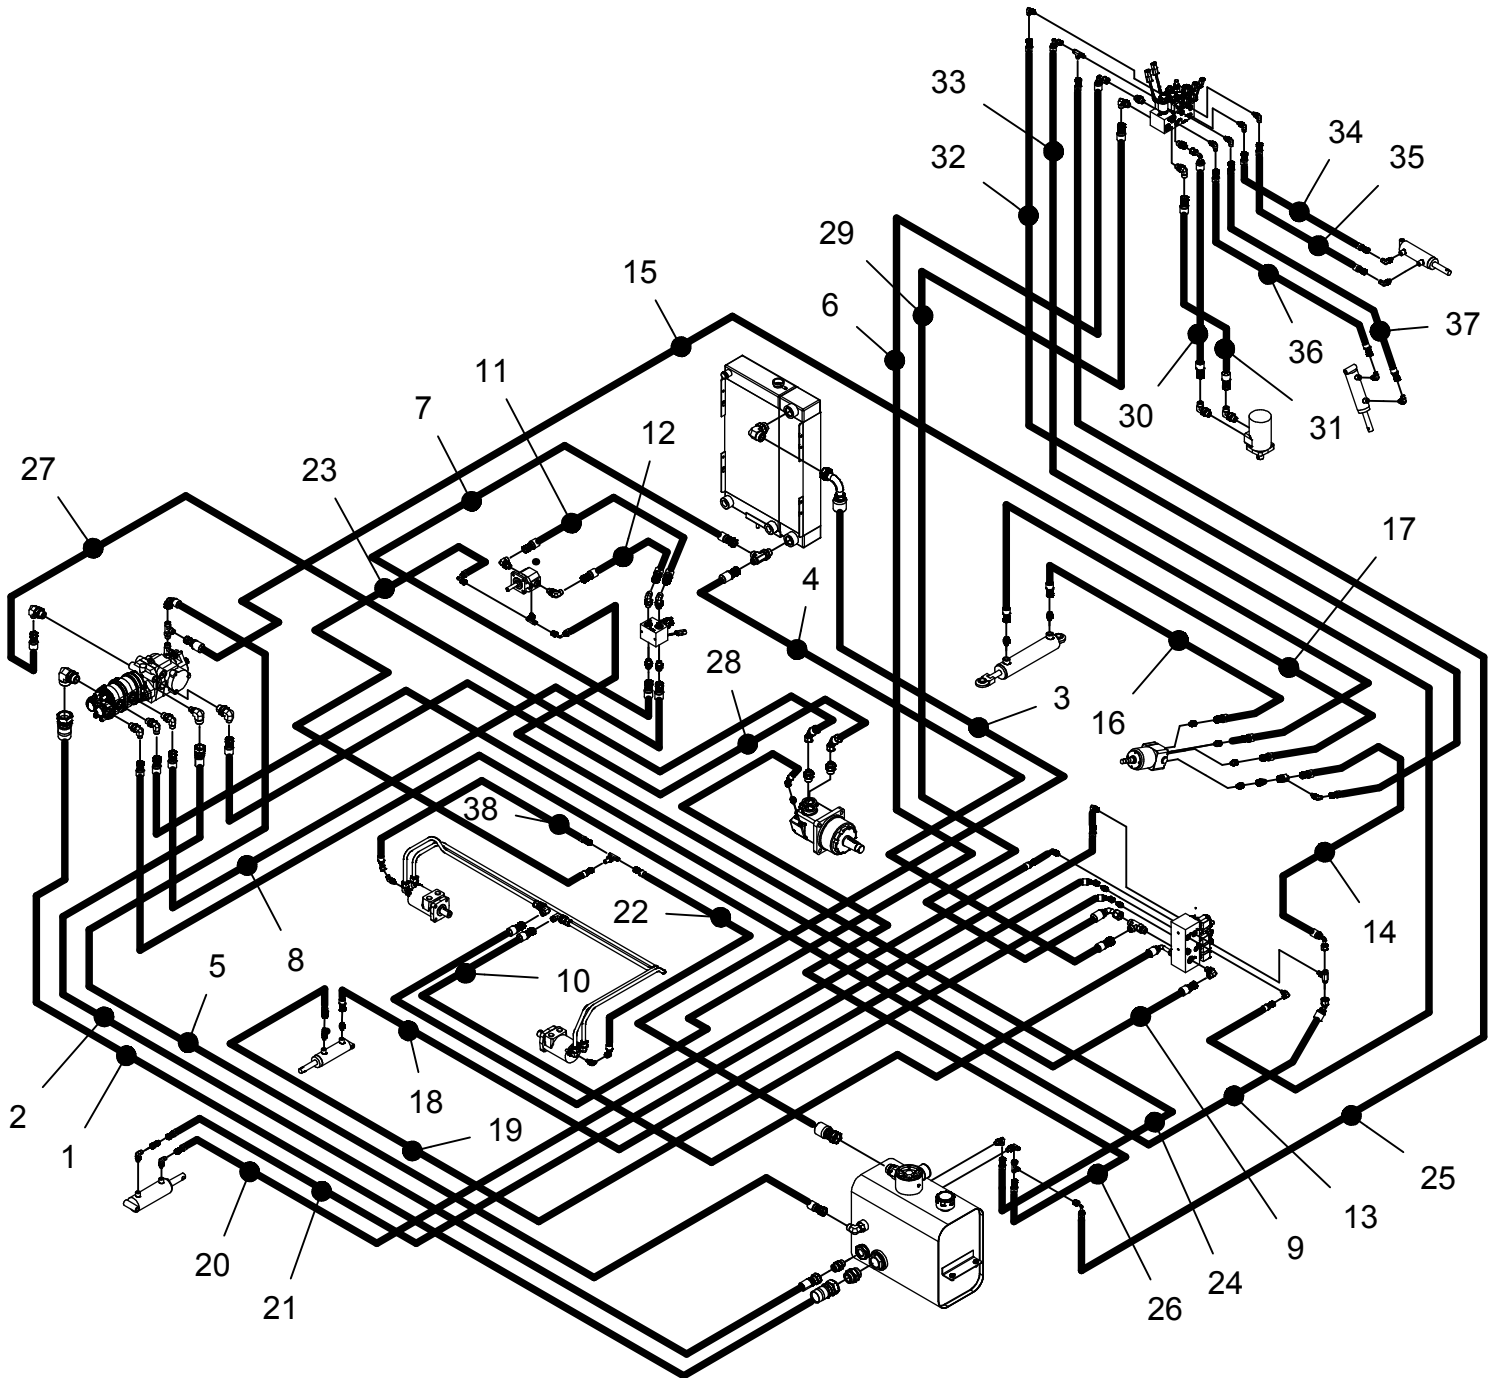

OPTIONAL SIDE BRUSH
HYDRAULIC HOSE ROUTING
730038

OPTIONAL SIDE BRUSH
HYDRAULIC HOSE ROUTING
730038

Parts List 730038			
ITEM	PART NUMBER	QTY	DESCRIPTION
1	731051	1	HOSE, 20 STR - 20 STR SUC (RES TO AUX PUMP IN)
2	731052	1	HOSE, 12 STR - 12 STR SUC (RES TO VDP CASE)
3	731053	1	HOSE, 16 STR - 16 90 RET (COOLER UPPER TO RES)
4	731054	1	HOSE, 10 STR - 10 STR RET (VALVE T2 TO COOLER)
5	731055	1	HOSE, 10 STR - 8 90 RET (VDP CASE TO RES)
6	731079	1	HOSE, 8 STR - 8 90 MED (LH MB TO SSB VALVE P2)
7	731057	1	HOSE, 8 STR - 10 STR MED (IMP SOL T TO COOLER)
8	731058	1	HOSE, 8 STR - 8 STR MED (AUX PUMP 1 TO IMP SOL P)
9	731059	1	HOSE, 8 STR - 8 STR MED (AUX PUMP 2 TO VALVE P2)
10	731060	1	HOSE, 8 STR - 8 90 MED (VALVE MB OUT TO MB RIGHT)
11	731061	1	HOSE, 8 STR - 8 90 MED (IMP SOL VF OUT TO IMP LEFT)
12	731062	1	HOSE, 8 STR - 8 90 MED (IMP RIGHT TO IMP SOL VF IN)
13	731063	1	HOSE, 6 STR - 6 90 MED (AUX PUMP 3 TO VALVE P1)
14	731064	1	HOSE, 6 STR - 6 90 MED (VALVE P1 TO STR PRESS)
15	731065	1	HOSE, 6 STR - 8 STR RET (STR TANK TO VDP CASE)
16	731066	1	HOSE, 6 STR - 6 STR MED (STR LEFT TO CYL F)
17	731067	1	HOSE, 6 STR - 6 STR MED (STR RIGHT TO CYL R)
18	731068	1	HOSE, 4 STR - 4 45 MED (VALVE BL A TO SH CYL F)
19	731069	1	HOSE, 4 STR - 4 45 MED (VALVE BL A TO SH CYL R)
20	731070	1	HOSE, 4 STR - 4 STR MED (VALVE SG B TO SQU CYL F)
21	731071	1	HOSE, 4 STR - 4 STR MED (VALVE SG A TO SQU CYL R)
22	731072	1	HOSE, 4 STR - 4 45 MED (RH MB CASE TO SCRUB HEAD TEE)
23	731073	1	HOSE, 4 STR - 4 90 MED (SCRUB HD TO IMP CASE)
24	731074	1	HOSE, 4 STR - 4 90 MED (IMP CASE TO RES)
25	731075	1	HOSE, 4 STR - 4 90 MED (SSB VALVE T1 TO RES)
26	731076	1	HOSE, 4 STR - 4 45 MED (WHEEL DRIVE CASE TO RES)
27	731077	1	HOSE, 8 STR - 8 45 SPCL (VDP L TO WHEEL DRIVE R)
28	731078	1	HOSE, 8 STR - 8 45 SPCL (VDP R TO WHEEL DRIVE F)
29	731081	1	HOSE, 8 45 - 10 90 MED (SSB VALVE T2 TO VALVE T2)
30	731082	1	HOSE, 8 STR - 8 90 MED (SSB VALVE SB OUT TO SB R)
31	731083	1	HOSE, 8-STR - 8 STR MED (SSB VALVE SB IN TO SB F)
32	731084	1	HOSE, 4-STR - 4 STR MED (STR TEE TO SSB VALVE P1)
33	731085	1	HOSE, 4 STR - 4 90 MED (VALVE T1 TO SSB VALVE T1)
34	731089	1	HOSE, 4 STR - 4 STR MED (SSB VALVE SBE A TO EXT CYL L)
35	731087	1	HOSE, 4 STR - 4 STR MED (SSB VALVE SBE B TO EXT CYL R)
36	731088	1	HOSE, 4 STR - 4 STR MED (SSB VALVE SBL A TO LIFT CYL U)
37	731089	1	HOSE, 4 STR - 4 STR MED (SSB VALVE SBL B TO LIFT CYL L)
38	731168	1	HOSE, 4 STR - 4 45 MED (LH MB CASE TO SCRUB HEAD TEE)